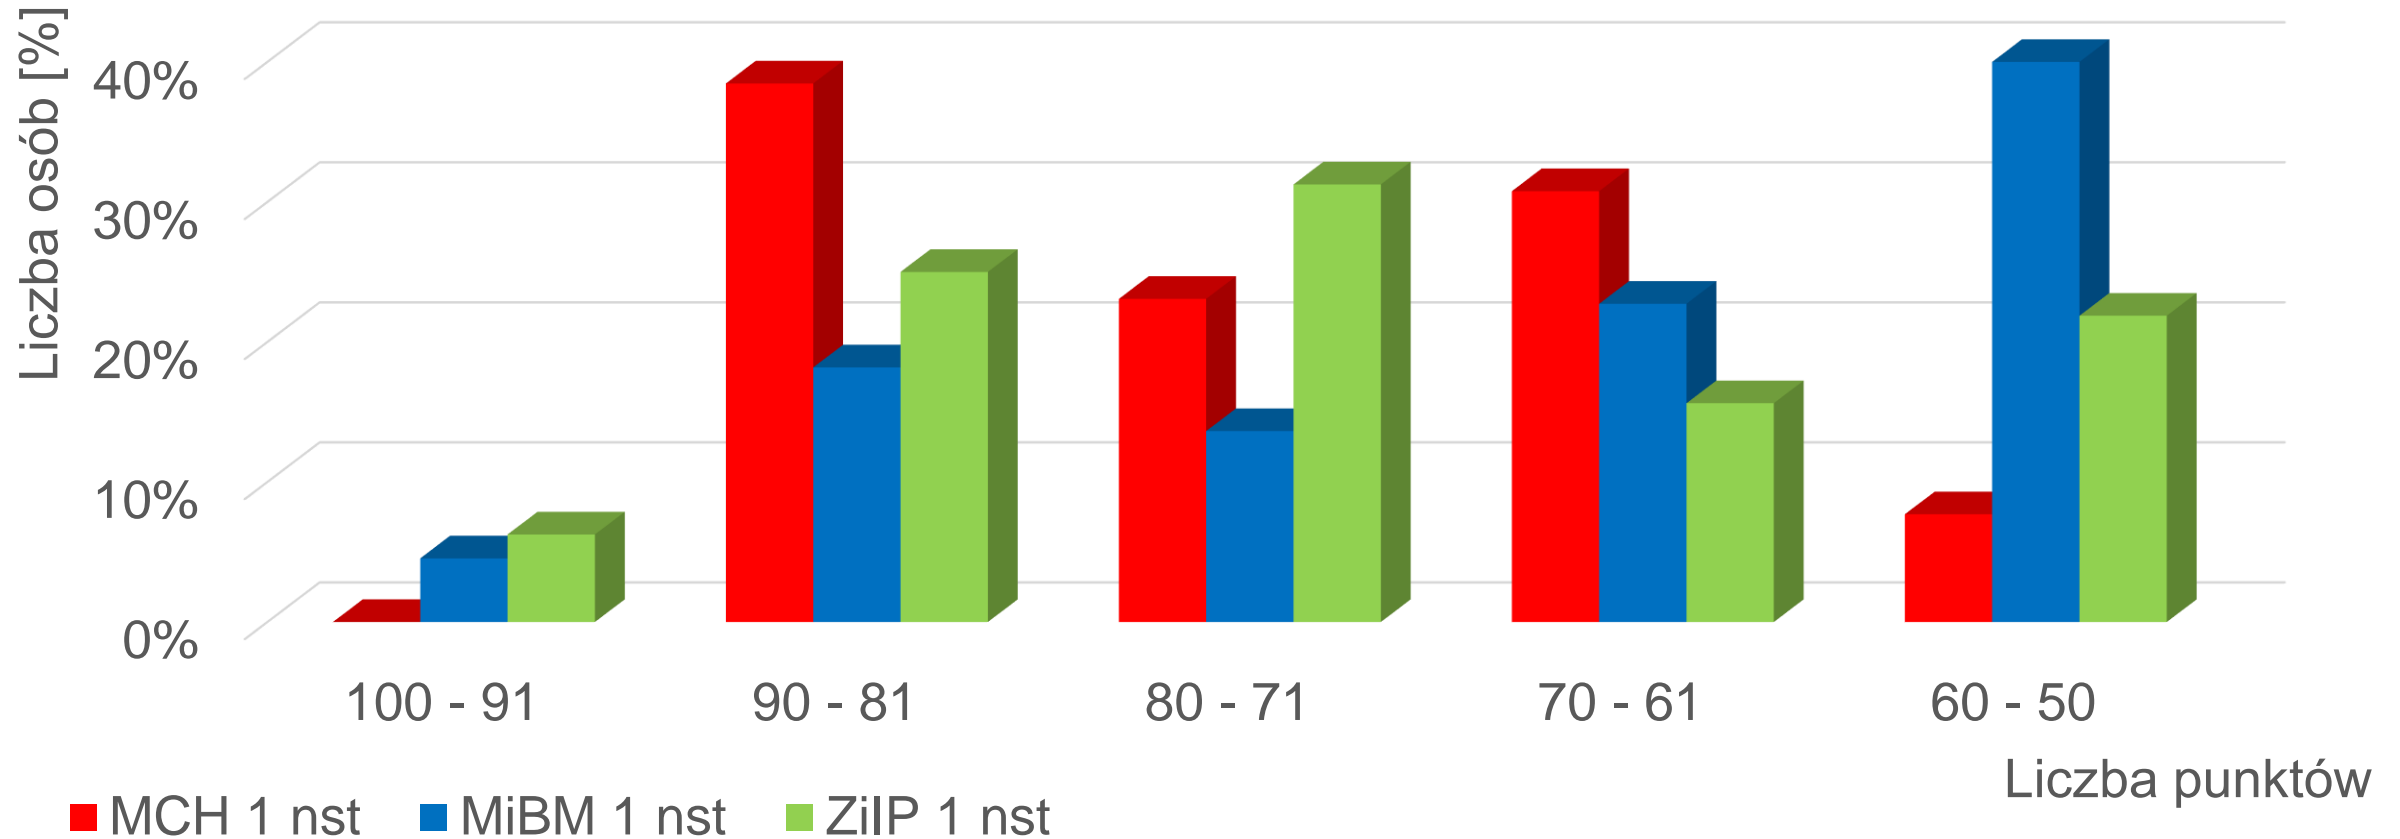

# Wyniki rekrutacji WIM R.ak. 2023/24

Punktacja (procentowo) – stacjonarne I stopień

Liczba kandydatów na poszczególnych kierunkach  
IBM - 71 / IBM eng - 12 / MiBM - 171 / MCH - 128 / ZiIP - 167

# Wyniki rekrutacji WIM R.ak. 2023/24

Punktacja (procentowo) – niestacjonarne I stopień

Liczba kandydatów na poszczególnych kierunkach  
MiBM - 68 / MCH - 70 / ZiIP - 36

# Wyniki rekrutacji WIM R.ak. 2023/24

Punktacja (procentowo) – niestacjonarne II stopień

Liczba kandydatów na poszczególnych kierunkach  
MiBM - 22 / MCH - 13 / ZiIP - 64