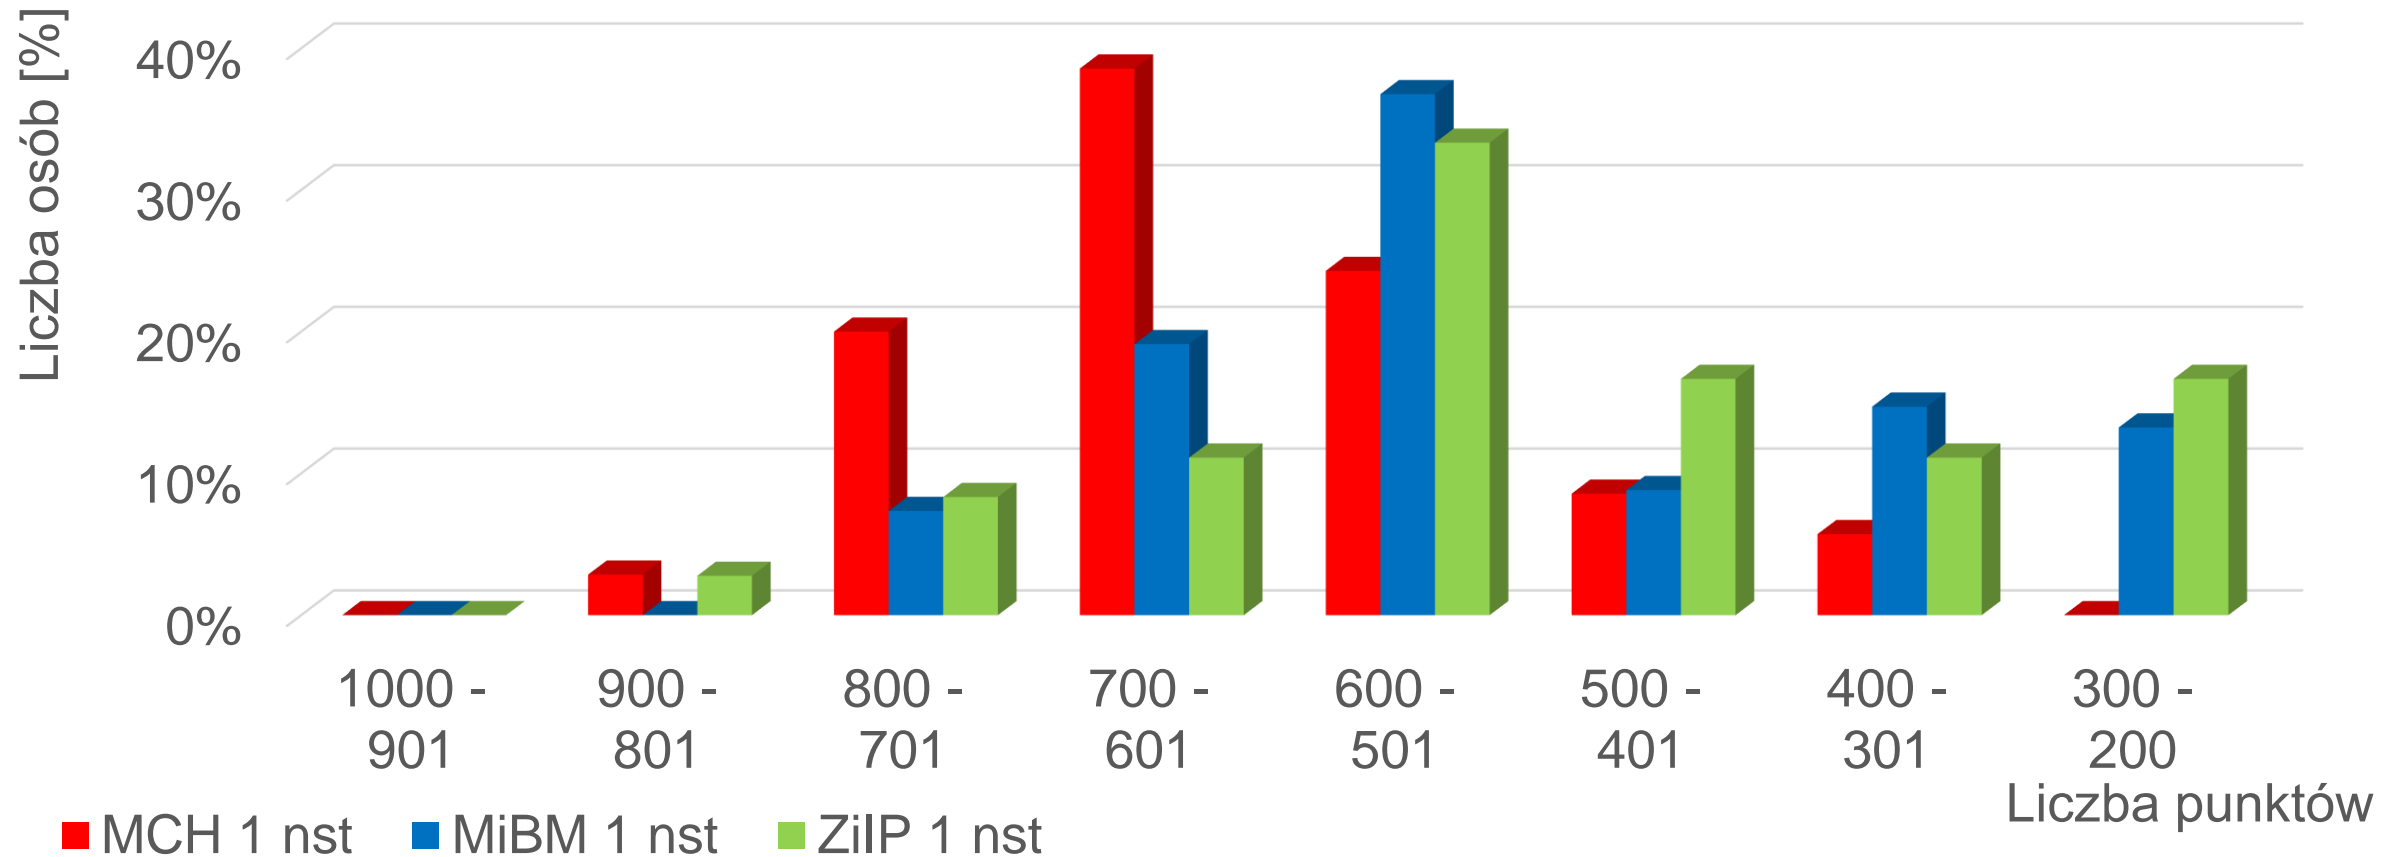

## Studia niestacjonarne I i II stopień

# Wyniki rekrutacji WIM R.ak. 2023/24

Punktacja (procentowo) – stacjonarne I stopień

Liczba kandydatów na poszczególnych kierunkach  
IBM - 71 / IBM eng - 12 / MiBM - 171 / MCH - 128 / ZiIP - 167

# Wyniki rekrutacji WIM R.ak. 2023/24

Punktacja (procentowo) – niestacjonarne I stopień

Liczba kandydatów na poszczególnych kierunkach  
MiBM - 68 / MCH - 70 / ZiIP - 36